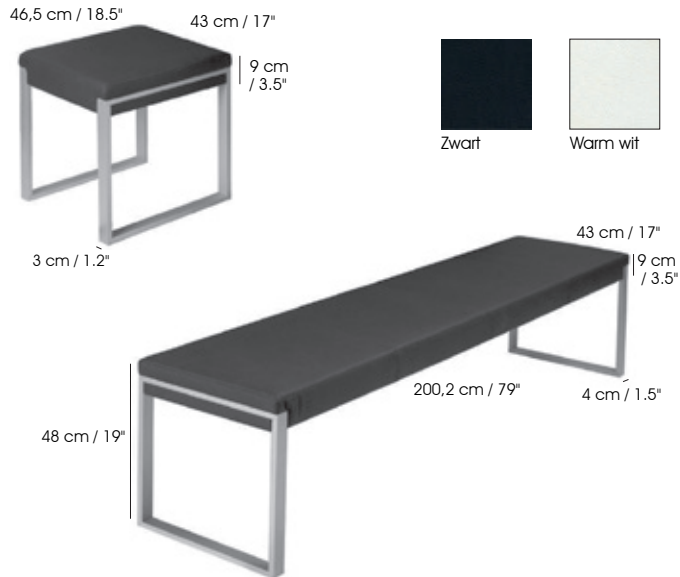

BIJPASSENDE ZITBANKEN

Om een vrije speelruimte te kunnen creëren, werden de Fusion-banken zo ontworpen dat ze onder de tafel kunnen worden geschoven. Het Fusion-universum blijft dus niet beperkt tot een eettafel. Het is het resultaat van een coherentie tussen de puurheid en lichtheid van het lijnenspel. De Fusion-zitmeubelen versterken dit visuele resultaat.

Onderstel in gelakt aluminium (poedercoating) of in inox om perfect aan te sluiten op de kleur van de Fusion-tafel.

- Multifiber-bekleding en -afwerking. (zwart, wit).
- Doorgestikte naden voor een perfect «leder»-effect.
- Stevig zitgedeelte dankzij een compact en comfortabel schuim.
- Bank voor 4 personen, en voor één persoon.