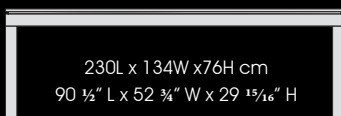

8

DE FUSION-TAFEL MAAKT HET VERSCHIL

Tijden veranderen, trends volgen elkaar op... maar het woord «fusion» is ondertussen uitgegroeid tot veel meer dan een concept. We kennen allemaal al de fusionkeuken en fusionmuziek, maar vandaag stellen wij u het Fusion-meubilair voor.

Tegenwoordig wordt een goed product niet langer enkel gedefinieerd door goed design, maar ook door alles wat er mee samenhangt: de mensen op wie het product zich richt en hun leven, hun wens om momenten te scheppen die ze kunnen koesteren.

De extra biljarddimensie die onvergetelijke momenten garandeert... is het essentiële kenmerk van de Fusion-tafel.

De Fusion-tafel werd ontworpen met het oog op ontspanning. Ze heeft alles om u, uw gezin en uw gasten prachtige en onvergetelijke momenten te bezorgen in een resoluut hedendaags kader.

WOOD-LINE