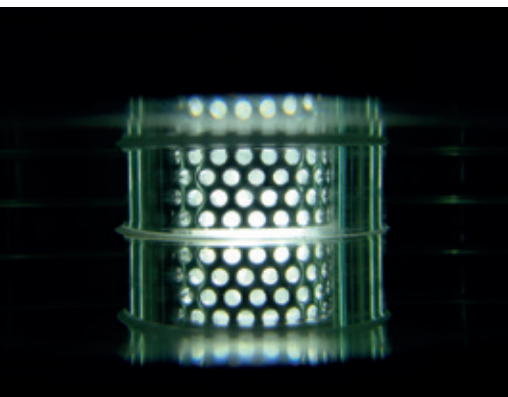

FUSION LED-SYSTEEM

Dankzij de ophanging in een licht en hedendaags design, kunt u met het Fusion led-systeem 2 verschillende sferen creëren. Tijdens de maaltijd zorgen de 7 witte led's voor een gedempte sfeer waarmee een aangenaam intieme omgeving wordt gecreëerd voor uw gasten. Tijdens het spelen verlicht een intensere verlichting de volledige tafel. Met 14 led's met een lange levensduur - voordelig en ecologisch.

Verbruik: 42 W

Intensiteit: 1050 Lumen

Lichtkleur: 3500 Kelvin

Kenmerken:

- Werkt met een 220 - 240 transformator en groep-sectieschakelaar.
- SEC 12 - 35 V 700 mA
- Nettogewicht: 10 kg
- Materialen: glas & metaal, afwerking in gesatineerd nikkel.

De transformator en de ledbediening hebben een EC/ VDEcertificering Afmetingen: 16 cm breed / 140 cm lang. Kan worden opgehangen op ten minste 70 cm en ten hoogste 115 cm van het plafond.