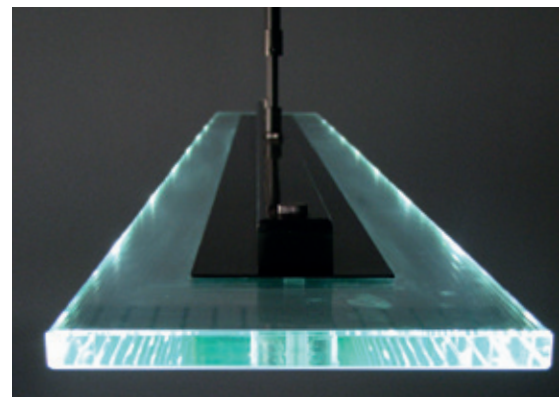

LIMITED EDITION

FusionTables heeft de handen in elkaar geslagen met Champagnehuis Veuve Clicquot voor een limited edition van een moderne tafel die kan worden omgevormd tot een biljarttafel. Dit mooie project vond zijn oorsprong in een ontwerp door FusionTables van een exclusieve set gele biljartballen, de kleur die de inspiratie vormt voor Veuve Clicquot en die mysterie oproept, energie losmaakt en symbool staat voor het buitengewone.