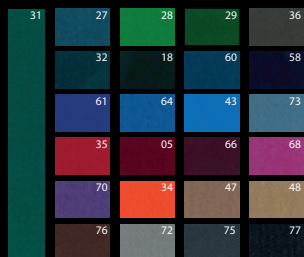

SIMONIS- BILJARTLAKEN

Simonis

Elke Fusion-tafel is uitgerust met een biljartlaken van het wereldvermaarde merk Simonis.

Deze lakens bevatten minstens 85% wol en werden gekamd volgens de regels van de kunst.

Zo staan ze garant voor een optimale en vlotte snelheid, een eenvoudig onderhoud en een opmerkelijk lange levensduur.