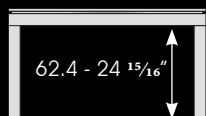

8

DE FUSION-TAFEL MAAKT HET VERSCHIL

Tijden veranderen, trends volgen elkaar op... maar het woord «fusion» is ondertussen uitgegroeid tot veel meer dan een concept. We kennen allemaal al de fusionkeuken en fusionmuziek, maar vandaag stellen wij u het Fusion-meubilair voor.

Tegenwoordig wordt een goed product niet langer enkel gedefinieerd door goed design, maar ook door alles wat er mee samenhangt: de mensen op wie het product zich richt en hun leven, hun wens om momenten te scheppen die ze kunnen koesteren.

De extra biljarddimensie die onvergetelijke momenten garandeert... is het essentiële kenmerk van de Fusion-tafel.

De Fusion-tafel werd ontworpen met het oog op ontspanning. Ze heeft alles om u, uw gezin en uw gasten prachtige en onvergetelijke momenten te bezorgen in een resoluut hedendaags kader.

WOOD-LINE