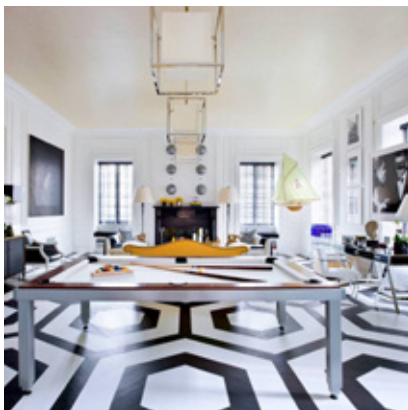

[fusiontables]
by Arminh