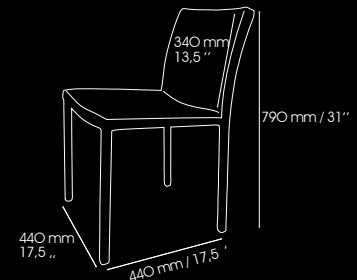

DE FUSION-STOEL

De nieuwe Fusion-stoel werd speciaal ontworpen door het designteam dat ook de Fusion tafel en dressoir tekende. De bekleding in zwart microvezelleider is uitermate comfortabel en eenvoudig schoon te maken, en sluit perfect aan bij het design van de tafel. De rugleuning van de Fusion-stoel werd zo ontworpen dat ze onder de hoogte van de Fusion-tafel blijft wanneer die in de hoogste positie staat, zodat de biljartspelers er niet door worden gehinderd. Niets staat dus het spel nog in de weg zodra de stoel tegen de tafel is geschoven.