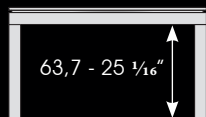

WOOD-LINE

13,6 cm
5 3/8"

METAL-LINE

11,3 cm
4 7/16"

GENIET VAN UW MAALTIJD...

De functionele Fusion-tafel kreeg een tijdloos en elegant ontwerp mee, en creëert een ontspannen sfeer tijdens uw etentjes met gezin of vrienden.