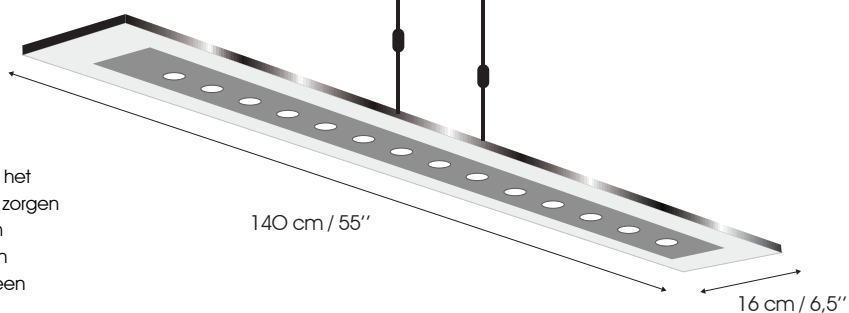

FUSION LED-SYSTEEM

Dankzij de ophanging in een licht en hedendaags design, kunt u met het Fusion led-systeem 2 verschillende sferen creëren. Tijdens de maaltijd zorgen de 7 witte led's voor een gedempte sfeer waarmee een aangenaam intieme omgeving wordt gecreëerd voor uw gasten. Tijdens het spelen verlicht een intensere verlichting de volledige tafel. Met 14 led's met een lange levensduur - voordelig en ecologisch.

Verbruik: 42 W

Intensiteit: 1050 Lumen

Lichtkleur: 3500 Kelvin

Kenmerken:

- Werkt met een 220 - 240 transformator en groep-sectieschakelaar.
- SEC 12 - 35 V 700 mA
- Nettogewicht: 10 kg
- Materialen: glas & metaal, afwerking in gesatineerd nikkel.

De transformator en de ledbediening hebben een EC/ VDEcertificering Afmetingen: 16 cm breed / 140 cm lang. Kan worden opgehangen op ten minste 70 cm en ten hoogste 115 cm van het plafond.