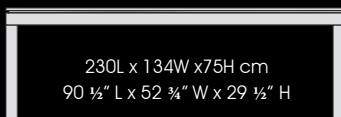

WOOD-LINE

13,6 cm
5 3/8"

METAL-LINE

11,3 cm
4 7/16"

GENIET VAN UW MAALTIJD...

De functionele Fusion-tafel kreeg een tijdloos en elegant ontwerp mee, en creëert een ontspannen sfeer tijdens uw etentjes met gezin of vrienden.