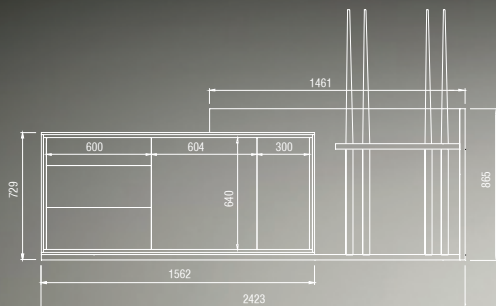

FUSIONTABLES DRESSOIR

Ontdek de NIEUWE Fusiontables sideboard-buffet 2017 serie. Prachtige meubelstukken, ontworpen in de «Fusion»-geest en verkrijgbaar in twee lengtes; zo passen ze perfect in de ruimte waarin u ze wil plaatsen. Ze combineren de zuivere lijnen van de Fusion-tafel met vakmanschap inzake houtbewerking en vormen een aanvulling op het portfolio van onze hoogwaardige, veelzijdige en eigentijdse meubelcollectie.

Dit splinternieuwe modulaire concept omvat een opbergelement in hoogkwalitatief satijnen of glanzend zwart of wit gelakt hout en drie mogelijke aanvullende elementen zodat u het geheel kunt afstemmen op de kleuren van uw tafel. De Fusion sideboard is meer dan een opbergmeubel: ze biedt de mogelijkheid om de tafelbladen van de Fusion-tafel tijdens het spelen veilig op te bergen en om uw keus en accessoires te bewaren wanneer u de tafel als eettafel gebruikt bij het ontvangen van gasten.

Uw zelfgekozen combinatie van lades, kleine of grote deuren of open opbergelementen bezorgt uw interieur een kunstzinnige, originele en eigen toets met een strakke minimalistische uitstraling en maakt de ervaring van de Fusion-tafel in uw eetkamer compleet.

- In de lengte aanpasbaar van 212 tot 242 cm. Met een vaste hoogte van 86 cm. Diepte : 50 cm.
- Perfecte afstemming van het fineerhout van uw Fusion-tafel op de bijhorende opbergelementen.
- Lades en deuren openen zonder handgreep, gewoon door er even op te drukken. Zo blijft het heldere lijnenspel behouden.
- Vooraf geassembleerde opbergruimtes voor een snellere montage.
- Mogelijkheid om deze opbergelementen zelfs na montage nog anders in te delen.

NEW