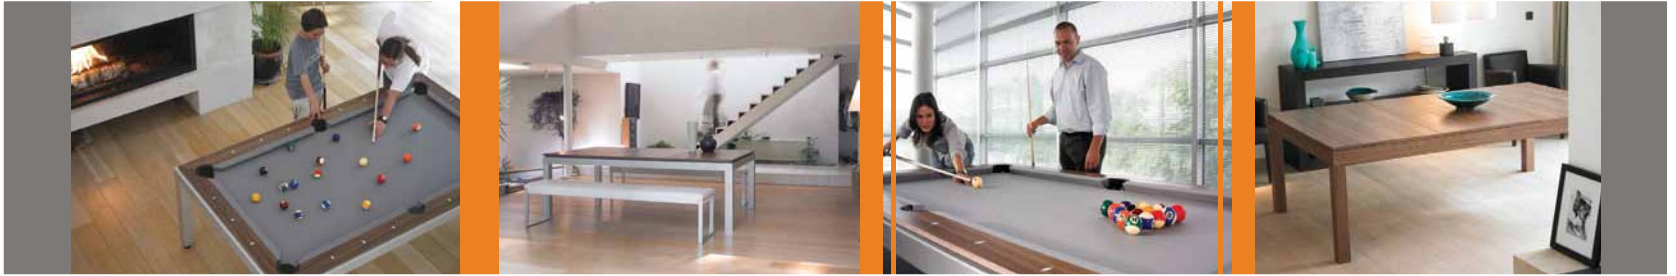

[fusiontables] by Aramith®

A new dimension for your dining room

Abmessungen

230L x 134W x 75H cm
90 1/2" L x 52 3/4" W x 29 1/2" H

Minimale Raumgröße : 420L x 324W cm
13'9" L x 10'8" W

Optimale Raumgröße : 482L x 386W cm
15'10" x 12'8" W

Option Stahl

Aluminiumfarbe
pulverbeschichtet

gebürstetes
Edelstahl Stahl

Holz

Option Holz (für Metal Line & Wooden Line) Ausführungen

Wenge
Ref. WE

Nussbaum
Ref. WA

Eiche hell
Ref. LO