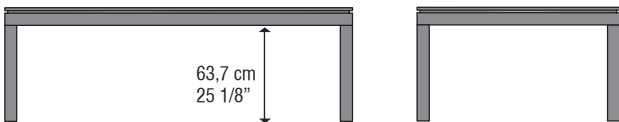

[fusiontables] by Aramith®

A new dimension for your dining room

Abmessungen

230L x 134W x 75H cm
90 1/2" L x 52 3/4" W x 29 1/2" H

Minimale Raumgröße : 420L x 324W cm
13'9" L x 10'8" W

Optimale Raumgröße : 482L x 386W cm
15'10" x 12'8" W