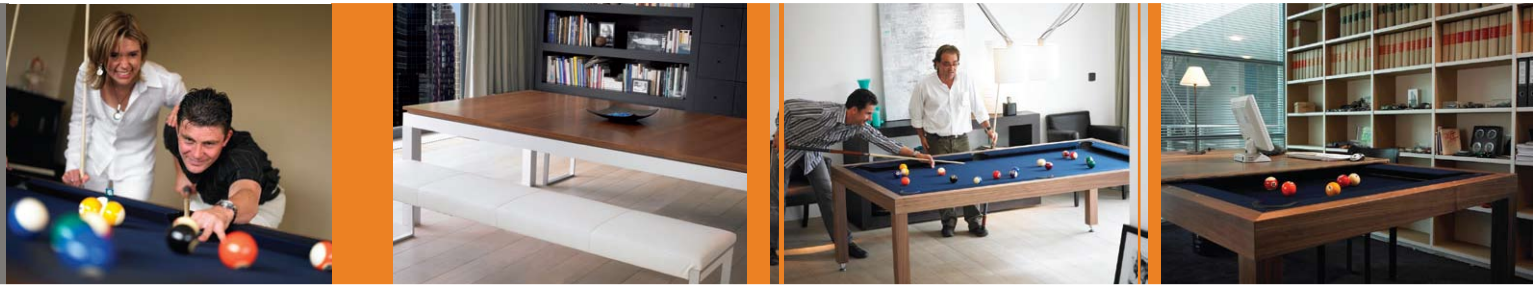

Opciones

Mecanismo de levar

Eleva la mesa Fusión de 7.5cm con un esfuerzo mínimo a partir de una altura de mesa estándar de 75cm para obtener una altura óptima y oficial para jugar Billar.

Paños de juegos de Casino y accesorios

Paño específico de 200 x 100cm para ser insertado por el lado reverso de la cubierta de la mesa. Incluye: un juego de tejos profesionales de 300 u. con 5 dados y 2 naipes de cartas en un maletín de aluminio.