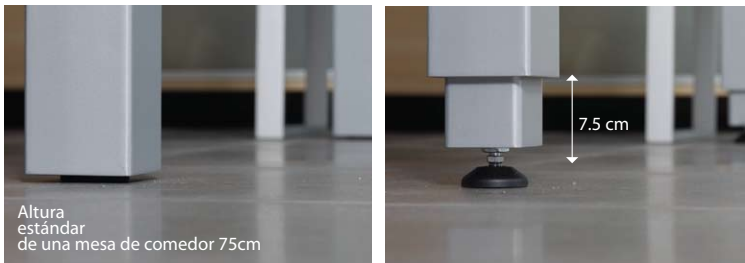

Opciones

Mecanismo de levar

Eleva la mesa Fusión de 7.5cm con un esfuerzo mínimo a partir de una altura de mesa estándar de 75cm para obtener una altura óptima y oficial para jugar Billar.

Paños de juegos de Casino y accesorios