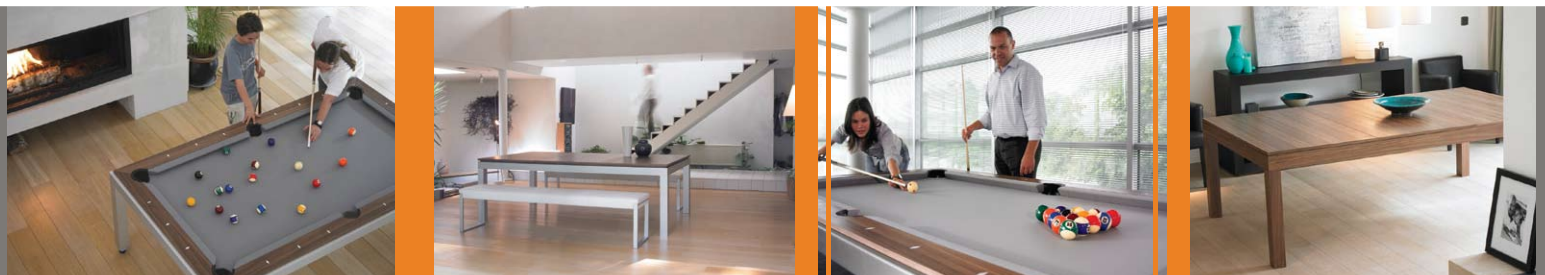

[fusiontables] by Aramith

A new dimension for your dining room

Dimensiones

230L x 134A x 75Alt cm

Dimensión mínima del comedor :

420L x 324A cm

Dimensión óptima del comedor :

482L x 386A cm

Opciones

Mecanismo de levar

Eleva la mesa Fusión de 7.5cm con un esfuerzo mínimo a partir de una altura de mesa estándar de 75cm para obtener una altura óptima y oficial para jugar Billar.

Paños de juegos de Casino y accesorios

Paño específico de 200 x 100cm para ser insertado por el lado reverso de la cubierta de la mesa. Incluye: un juego de tejos profesionales de 300 u. con 5 dados y 2 naipes de cartas en un maletín de aluminio.

Opciones:

- Ruleta
- Craps
- Poker
- Blackjack

Paños de juegos adicionales : (Sin tejos)

- Ruleta
- Craps
- Poker
- Blackjack

Banca Fusión

200L x 42A x 45Alt cm

Banca y Banqueta de color aluminio

Opción de cuero Micro-Fibra