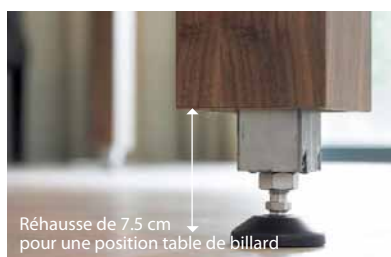

Système permettant de lever la table Fusion de 7.5cm avec peu d'effort d'une position standard "table de salle à manger" en position "table de billard" pour un jeu optimal.