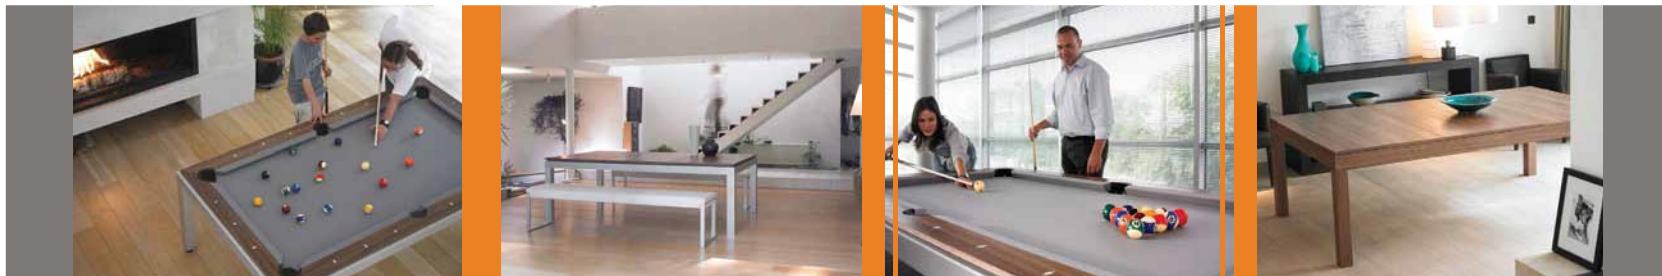

## Dimensions standards

230L x 134l x 75H cm

Dimensions minimales de la salle à manger: 420L x 324l cm

Dimensions idéales de la salle à manger: 482L x 386l cm